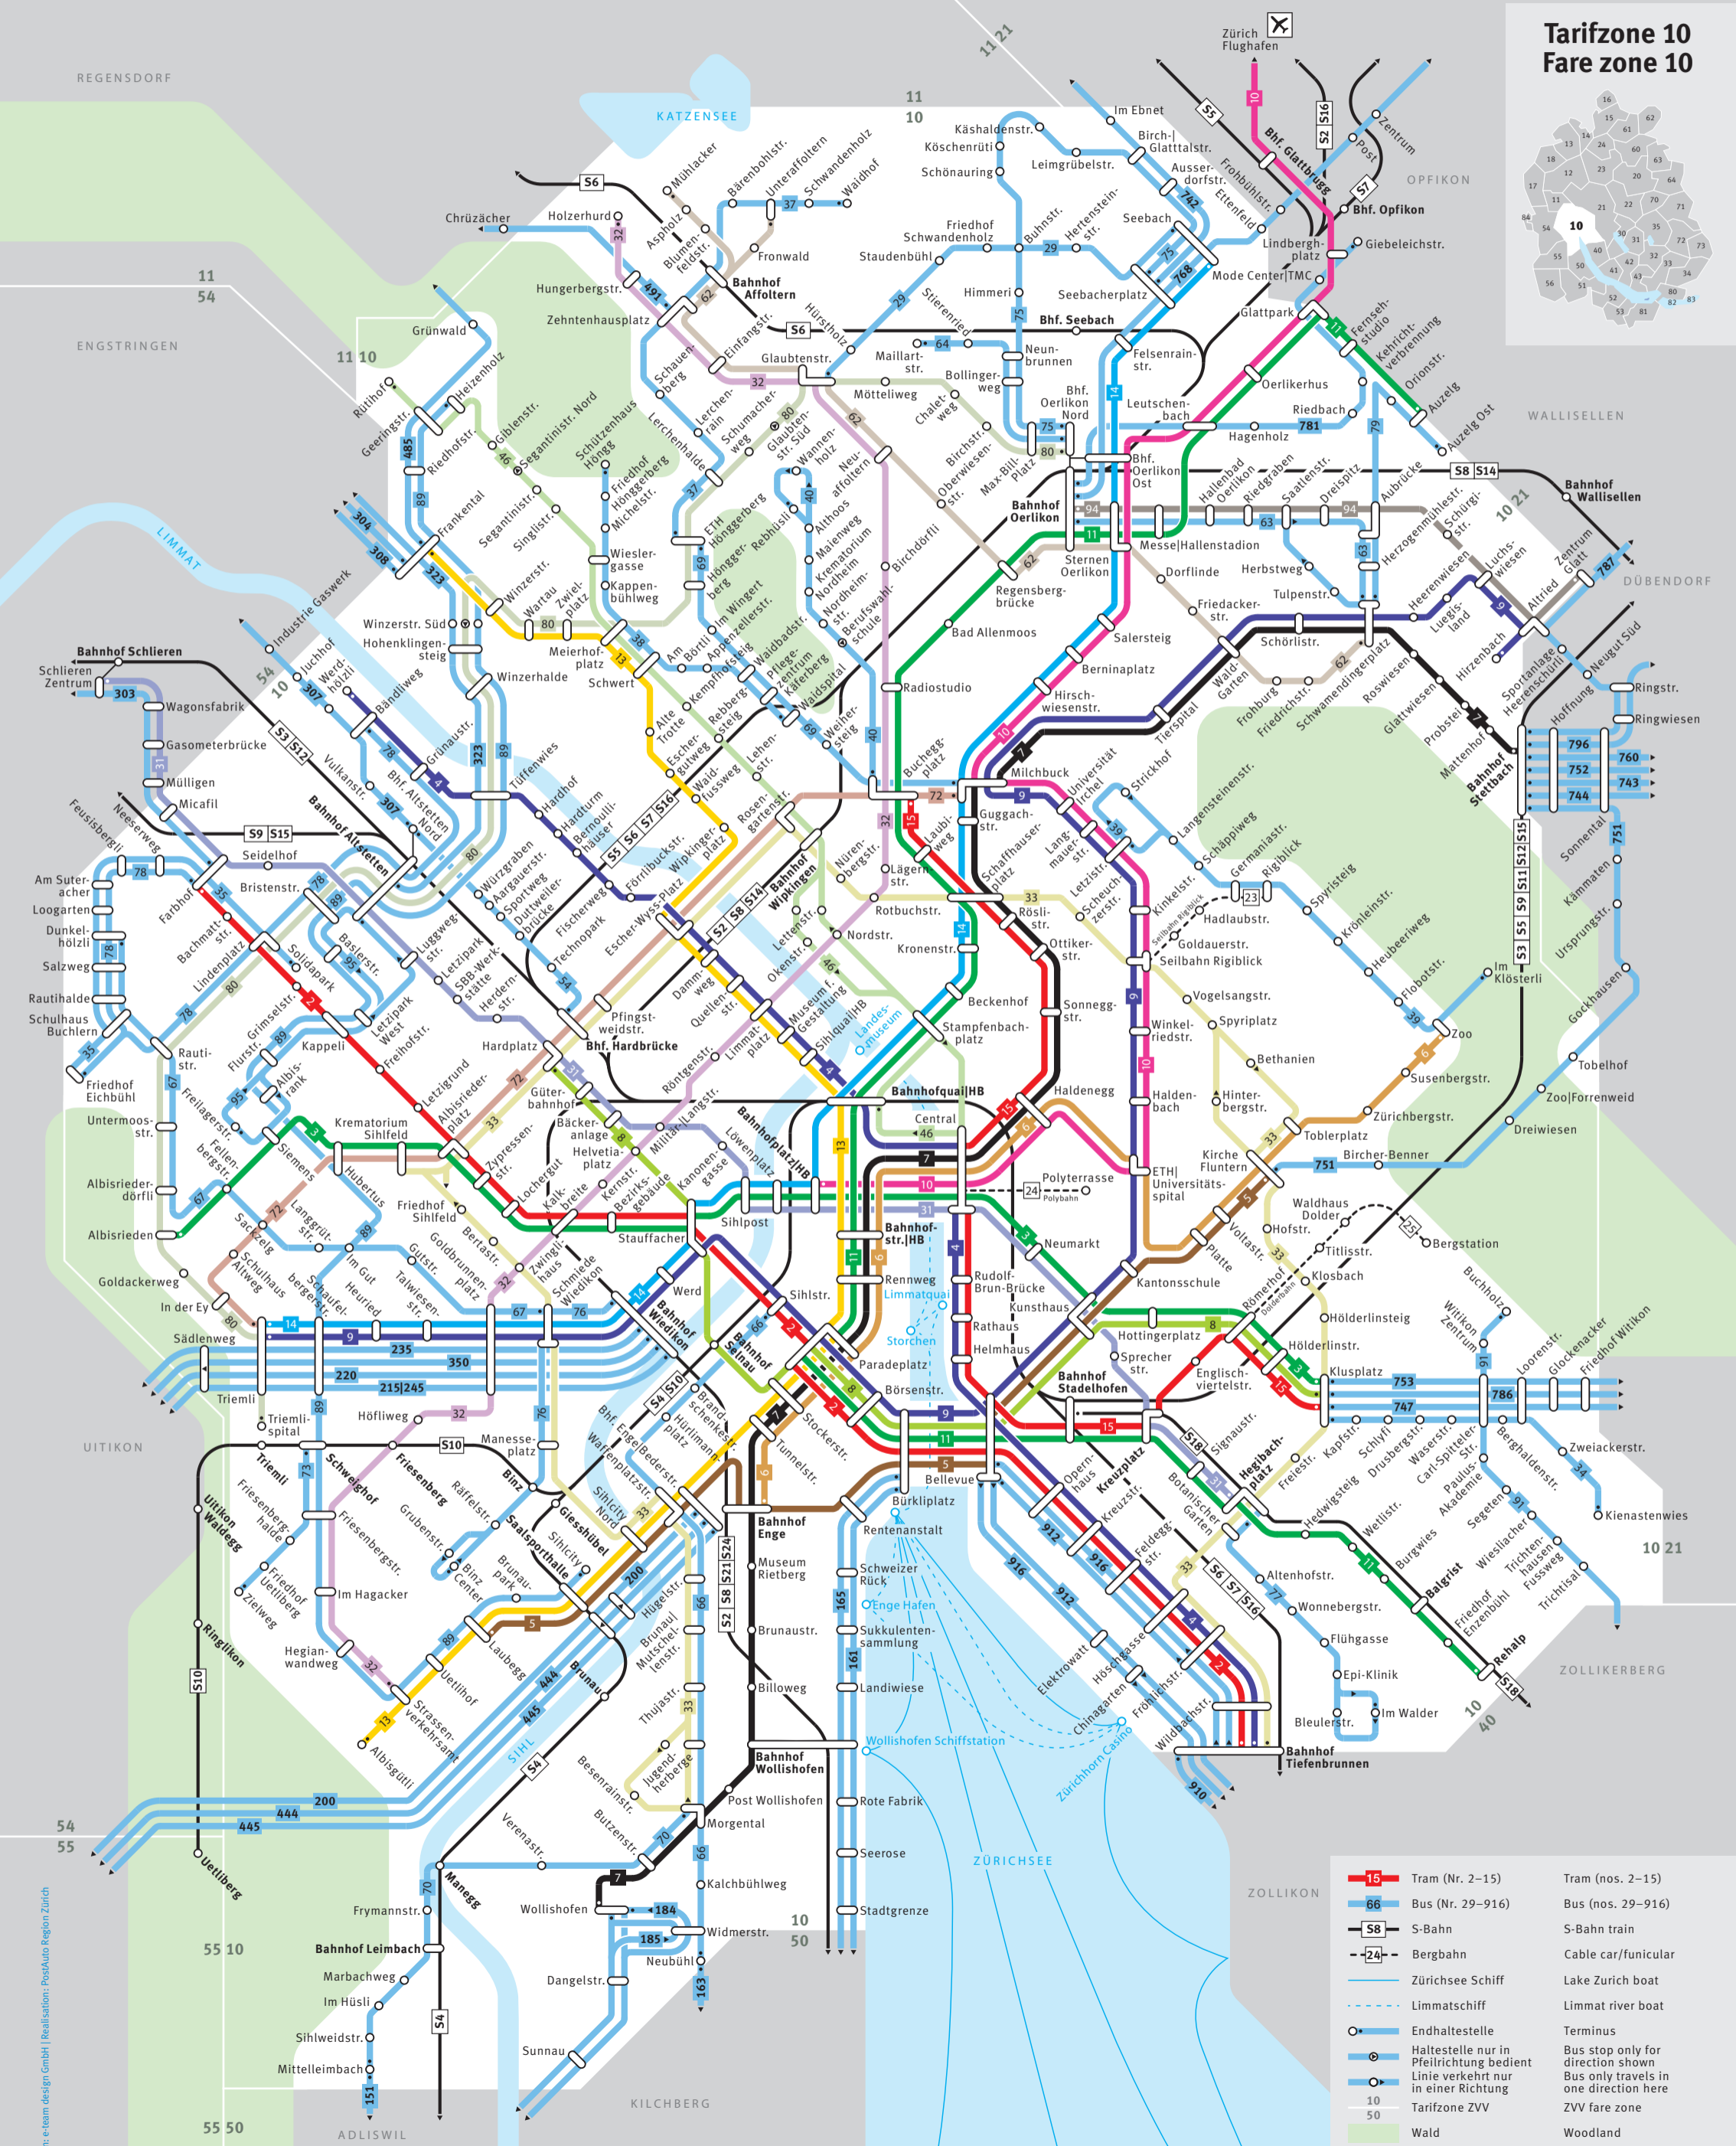

Tarifzone 10 Fare zone 10

15	Tram (Nr. 2-15)	Tram (nos. 2-15)
66	Bus (Nr. 29-916)	Bus (nos. 29-916)
58	S-Bahn	S-Bahn train
24	Bergbahn	Cable car/funicular
Zürichsee Schiff	Zürichsee Schiff	Lake Zurich boat
Limmatschiff	Limmatschiff	Limmat river boat
	Endhaltestelle	Terminus
	Haltestelle nur in Pfeilrichtung shown	Bus stop only for direction shown
	Linie verkehrt nur in einer Richtung	Bus only travels in one direction here
	10	Tarifzone ZVV
	50	50
	Wald	Woodland